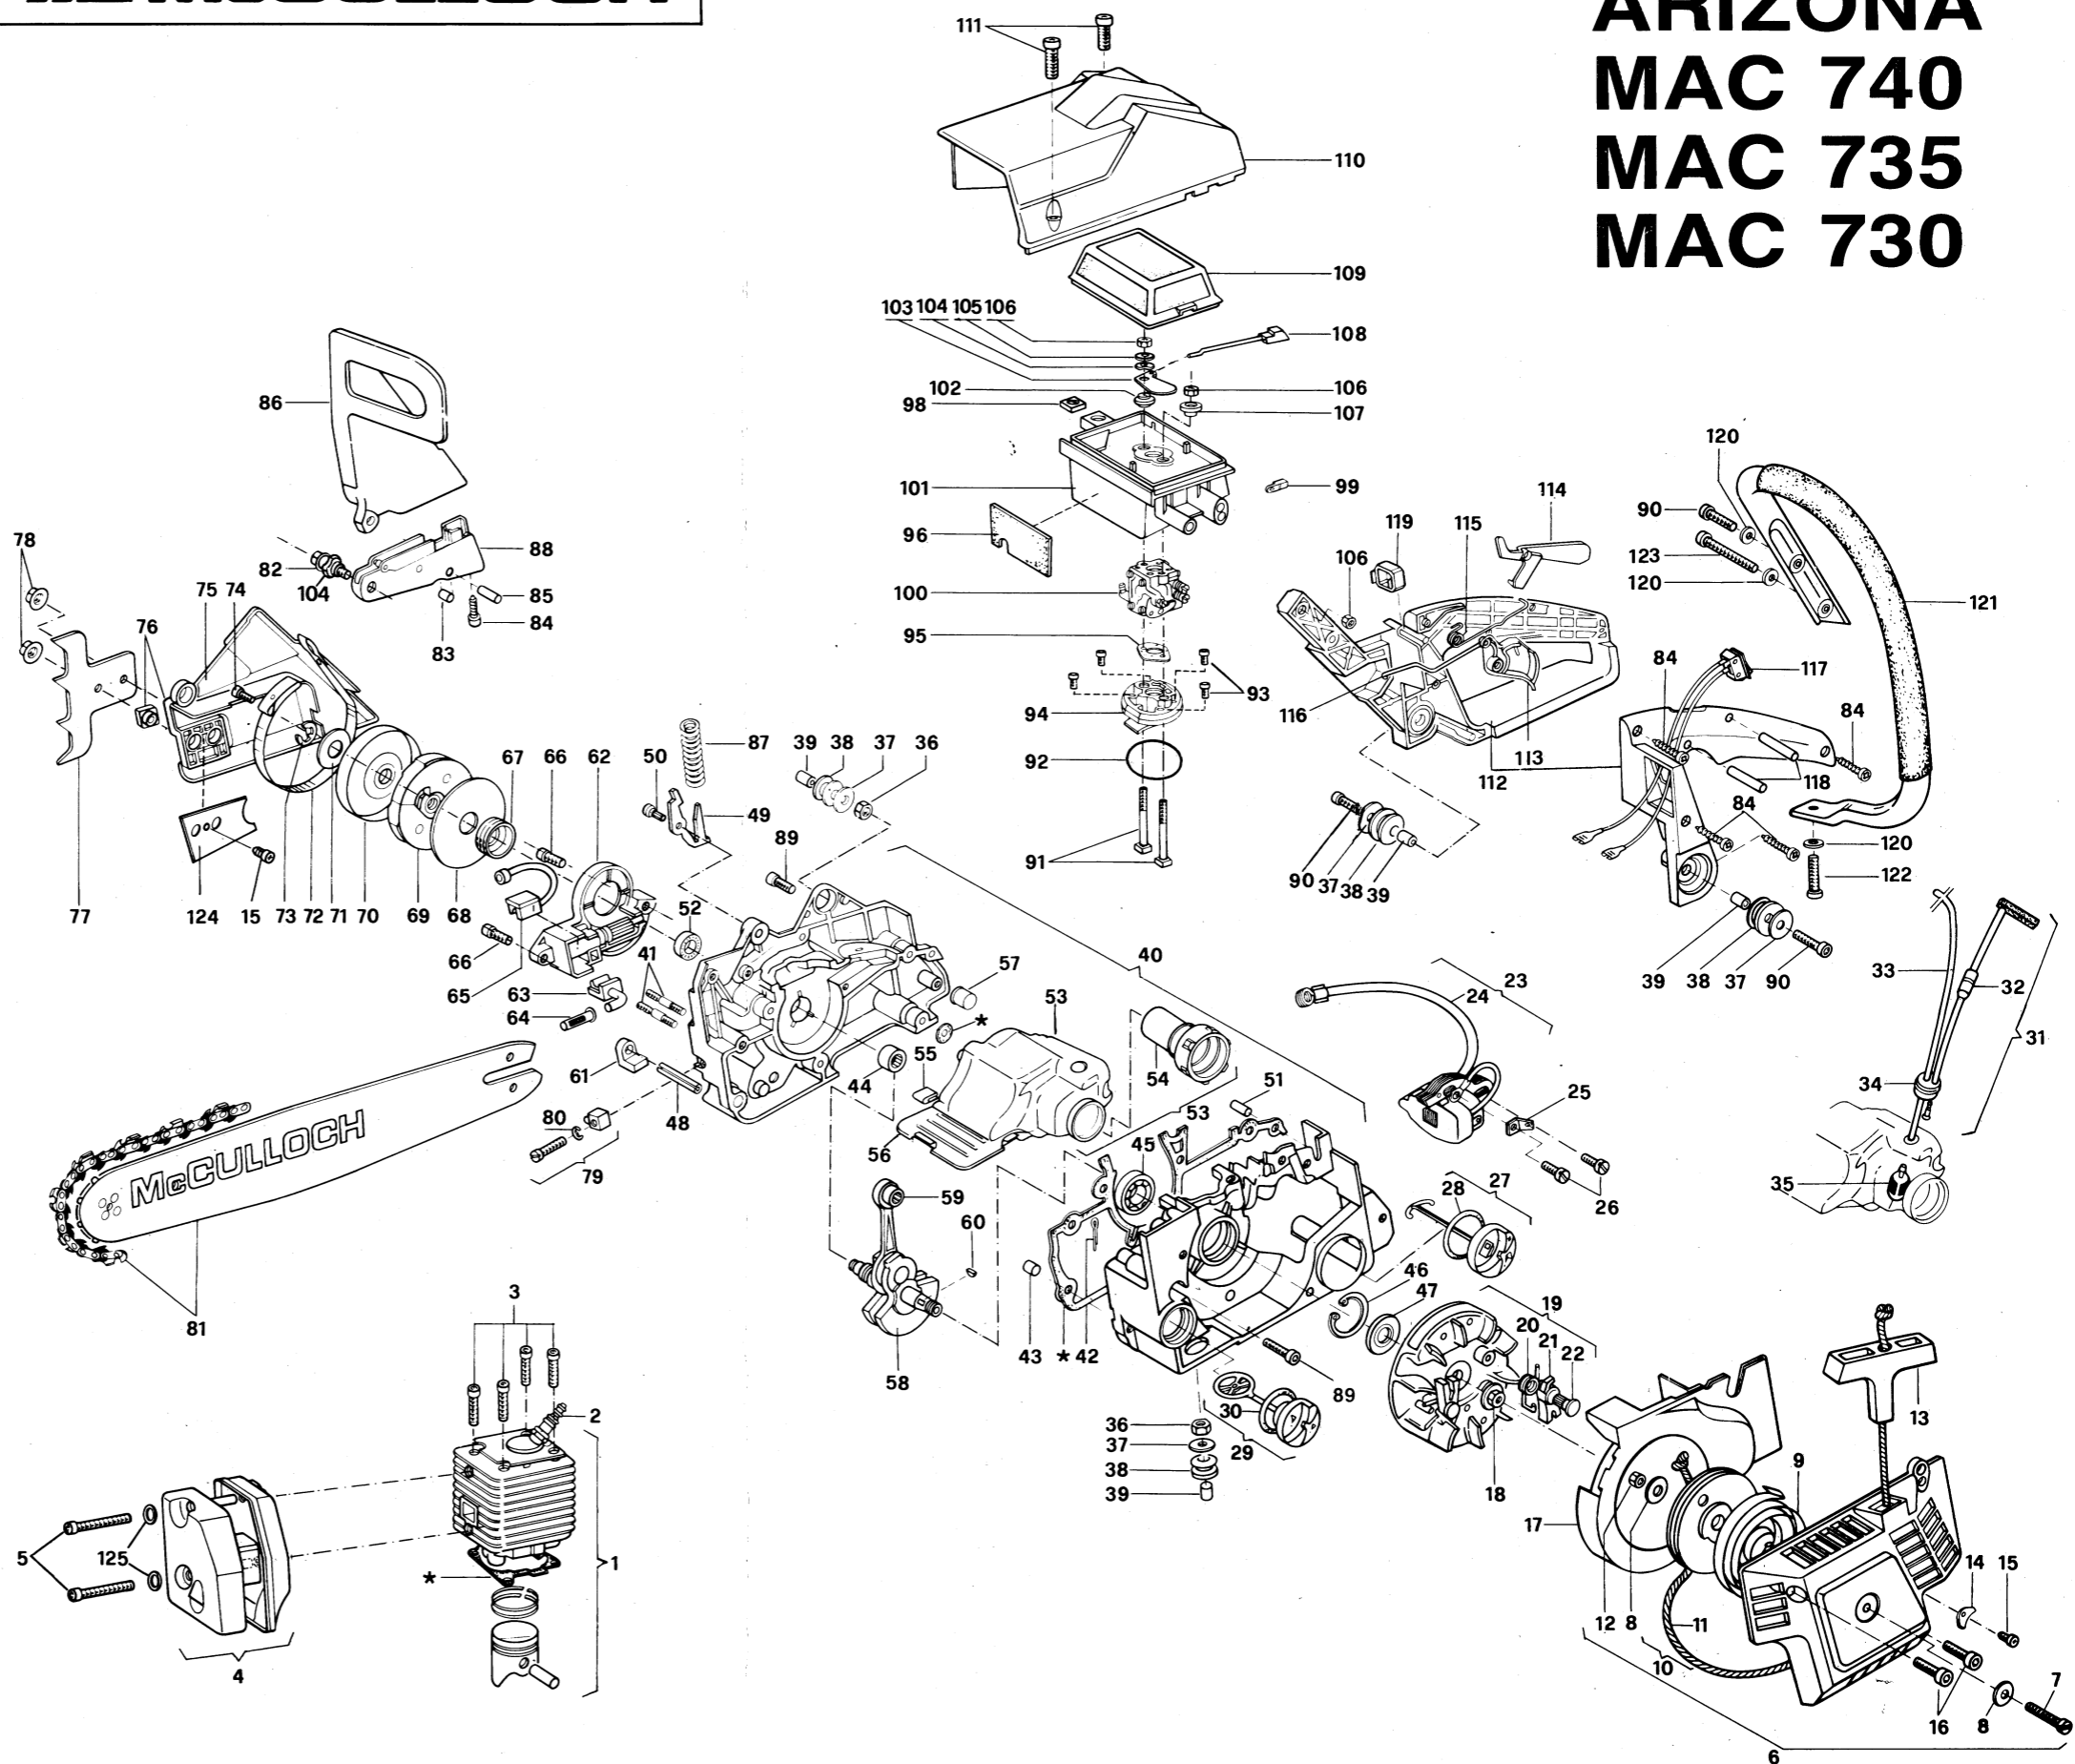

ILLUSTRATED PARTS LIST

ARIZONA

MAC 740

MAC 735

MAC 730

SERIAL NUMBER PREFIX - 01

NOVEMBER 88

01-229212/1

* 228953 (28-30-92-95-96)

○ mod. ARIZONA

	MAC 740 ARIZONA	1 235479 1 2 •235135 1 3 •235478 1 4 ••235008 2 5 ••235178 2
	MAC 735	1 235800 1 2 •235135 1 3 •235799 1 4 ••235008 2 5 ••235677 2
	MAC 730	1 235477 1 2 •235135 1 3 •235376 1 4 ••235008 2 5 ••235006 2